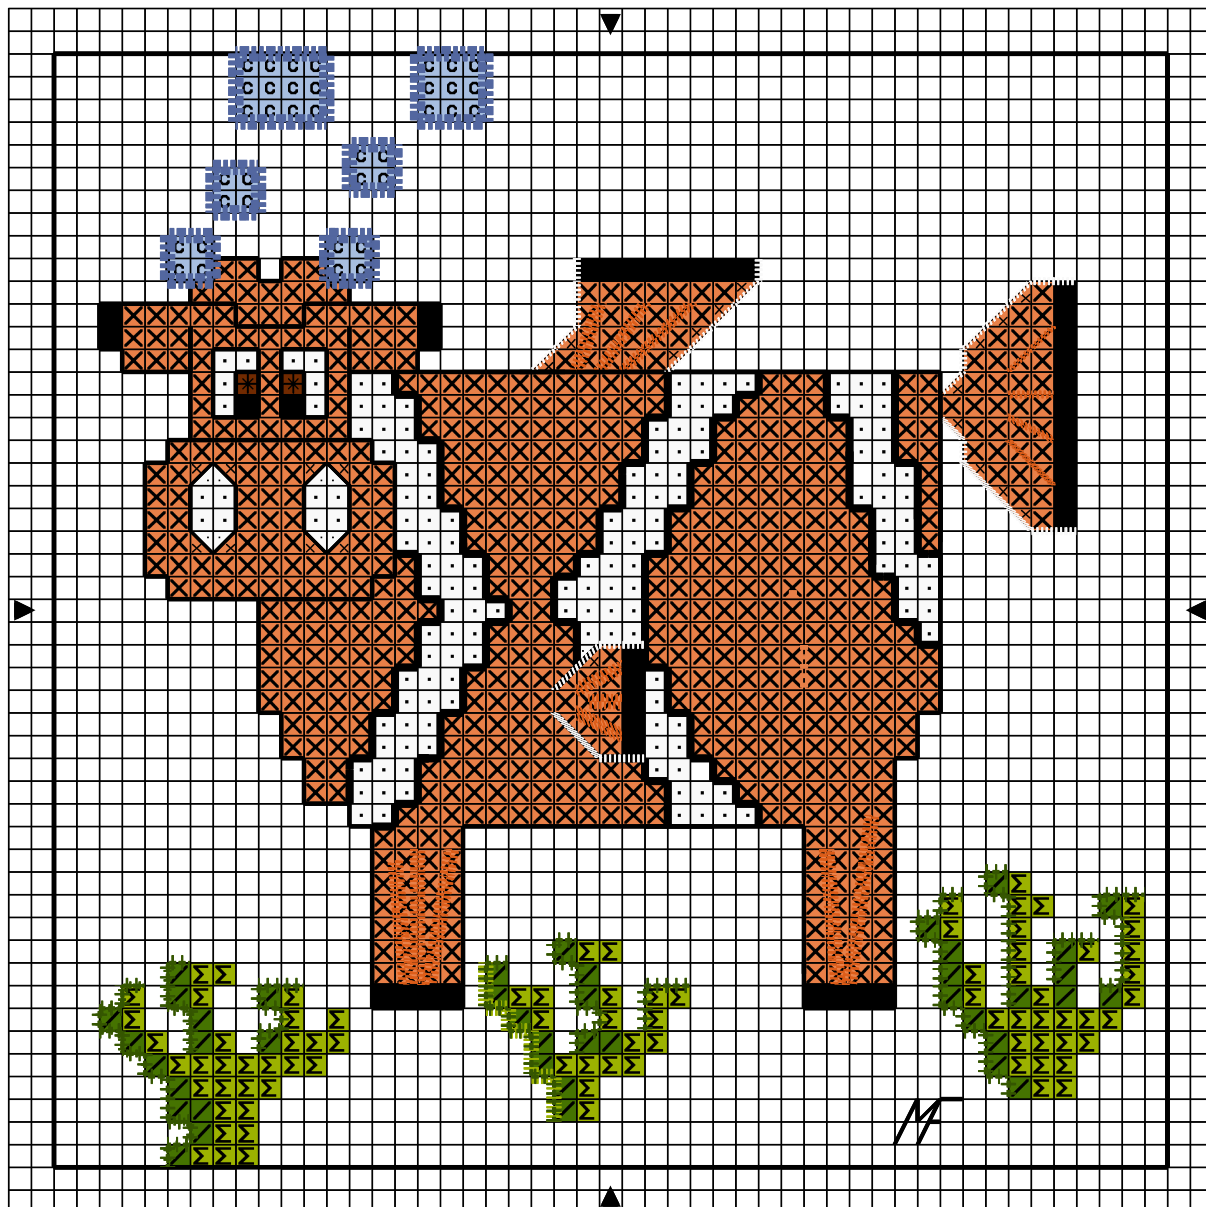

■	Noir	DMC	Anchor
·	Blanc	310	403
X	Crevette	Blanc	1
C	Fleur de lin bleue		
*	Châtaigne		
Σ	Granny smith		
/	Vert perruche		

Points arrière

—————	Noir	310	403
.....	Blanc	Blanc	1
.....	Crevette		
.....	Papaye orange		
.....	Bleu chardon		
.....	Granny smith		
.....	Avocat		

Points de noeud

Blanc	Blanc	1
-------	-------	---

Dessiné par: Fred Mouchet

Copyright <http://silepointcompte.free.fr/>

■	Noir	DMC 310	Anchor 403
·	Blanc	Blanc	1
⊗	Crevette		
⊕	Fleur de lin bleue		
⊗	Châtaigne		
⊕	Granny smith		
⊕	Vert perruche		

Points arrière

—	Noir	310	403
·	Blanc	Blanc	1
⋯	Crevette		
⋯	Papaye orange		
⋯	Bleu chardon		
⋯	Granny smith		
⋯	Avocat		

Points de noeud

·	Blanc	Blanc	1
---	-------	-------	---

Dessiné par: Fred Mouchet

Copyright <http://silepointcompte.free.fr/>